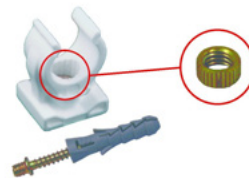

Uchwyt do rur pojedynczy z tworzywa; dwugwint i kołek

numer indeksu	nazwa produktu
282427	Uchwyt rury pojedynczy 10 z tworzywa + śruba dwugwint.i kołek
282431	Uchwyt rury pojedynczy 12 z tworzywa + śruba dwugwint.i kołek
245494	Uchwyt rury pojedynczy 14-15 z tworzywa + śruba dwugwint.i kołek
245495	Uchwyt rury pojedynczy 16-18 z tworzywa + śruba dwugwint.i kołek
245496	Uchwyt rury pojedynczy 20-22 z tworzywa + śruba dwugwint.i kołek
245497	Uchwyt rury pojedynczy 28 z tworzywa + śruba dwugwint.i kołek