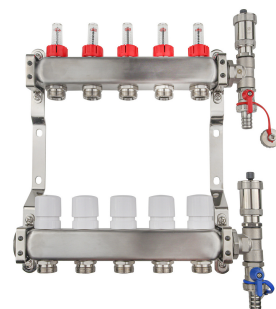

numer indeksu	nazwa produktu
343697	Rozdzielacz nierdzewny do ogrzewania podłogowego 2 obiegi z zaworami, przepływomierzami i zespołem odpowietrzająco - spustowym G1"
343704	Rozdzielacz nierdzewny do ogrzewania podłogowego 3 obiegi z zaworami, przepływomierzami i zespołem odpowietrzająco - spustowym G1"
343707	Rozdzielacz nierdzewny do ogrzewania podłogowego 4 obiegi z zaworami, przepływomierzami i zespołem odpowietrzająco - spustowym G1"
343711	Rozdzielacz nierdzewny do ogrzewania podłogowego 5 obiegi z zaworami, przepływomierzami i zespołem odpowietrzająco - spustowym G1"
343713	Rozdzielacz nierdzewny do ogrzewania podłogowego 6 obiegi z zaworami, przepływomierzami i zespołem odpowietrzająco - spustowym G1"
343719	Rozdzielacz nierdzewny do ogrzewania podłogowego 7 obiegi z zaworami, przepływomierzami i zespołem odpowietrzająco - spustowym G1"
343724	Rozdzielacz nierdzewny do ogrzewania podłogowego 8 obiegi z zaworami, przepływomierzami i zespołem odpowietrzająco - spustowym G1"
343729	Rozdzielacz nierdzewny do ogrzewania podłogowego 9 obiegi z zaworami, przepływomierzami i zespołem odpowietrzająco - spustowym G1"
343682	Rozdzielacz nierdzewny do ogrzewania podłogowego 10 obiegi z zaworami, przepływomierzami i zespołem odpowietrzająco - spustowym G1"
343685	Rozdzielacz nierdzewny do ogrzewania podłogowego 11 obiegi z zaworami, przepływomierzami i zespołem odpowietrzająco - spustowym G1"
343688	Rozdzielacz nierdzewny do ogrzewania podłogowego 12 obiegi z zaworami, przepływomierzami i zespołem odpowietrzająco - spustowym G1"

Pompa cyrkulacyjna C.W.U. elektroniczna

numer indeksu	nazwa produktu
282114	Pompa cyrkulacyjna C.W.U. elektroniczna

Bramka internetowa sieci Zigbee

numer indeksu	nazwa produktu
360175	Bramka internetowa sieci Zigbee

Głowica termostatyczna bezprzewodowa elektroniczna

numer indeksu	nazwa produktu
364032	Głowica termostatyczna bezprzewodowa elektroniczna

Listwa centralna do sterowania ogrzewaniem podłogowym

numer indeksu	nazwa produktu
361063	Listwa centralna do sterowania ogrzewaniem podłogowym 8 stref 230V

Listwa centralna do sterowania ogrzewaniem podłogowym Zigbee

numer indeksu	nazwa produktu
361065	Listwa centralna do sterowania ogrzewaniem podłogowym 230V Zigbee

PRODUKT DO WYCZERPANIA ZAPASÓW