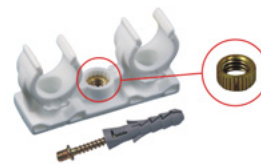

Uchwyt do rur podwójny z tworzywa; dwugwint i kołek

numer indeksu	nazwa produktu
245502	Uchwyt rury podwójny 14-15 z tworzywa + śruba dwugwint.i kołek
245503	Uchwyt rury podwójny 16-18 z tworzywa + śruba dwugwint.i kołek
245504	Uchwyt rury podwójny 20-22 z tworzywa + śruba dwugwint.i kołek
245505	Uchwyt rury podwójny 28 z tworzywa + śruba dwugwint.i kołek