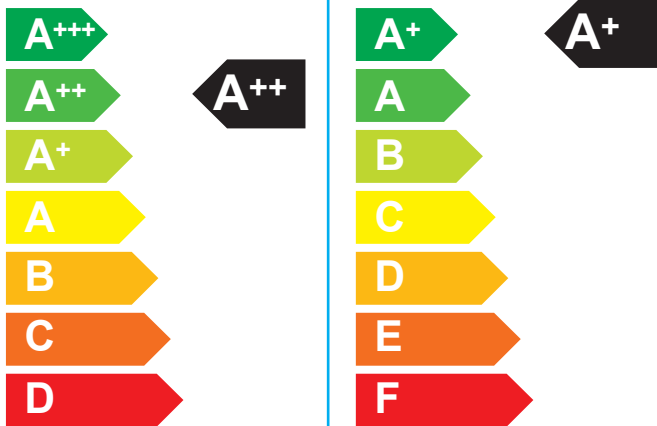

ENERG

енергия · ενεργεια

3302060

CHAFFOTEAUX

ARIANEXT FLEX 80 S LINK R32

37 dB

56 dB

- 11 kW
- 8 kW
- 4 kW